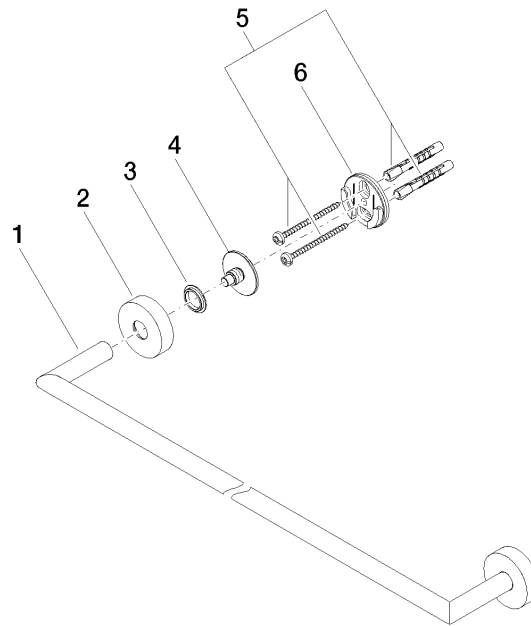

## EDITION PRO Asta portasciugamani - Cromato

---

83 060 626

- interasse 600 mm
- larghezza 641mm
- altezza 41 mm
- rosetta Ø 41 mm
- sporgenza 66 mm

	Cromato	83 060 626-00
	Nero opaco	83 060 626-33
	Cromo spazzolato	83 060 626-93

EDITION PRO Asta portasciugamani - Cromato

83 060 626

mm [inches]

**EDITION PRO Asta portasciugamani - Cromato**

83 060 626

Parts for other finishes can be found here: Nero opaco

**Elenco delle parti di ricambio**

<b>N.</b>	<b>Codice articolo</b>	<b>Denominazione</b>	<b>Quantità necessaria</b>	<b>Tempo di produzione</b>
1	05 28 22 622 00-00	sostegno	1	10
2	08 27 97 500-00	rosetta	2	10
3	08 30 11 516 90	anello	2	2
4	08 17 97 560 90	sostegno	2	2
5	05 30 31 025 00 90	set di fissaggio	1	2
6	08 17 97 501 07	sostegno	2	2