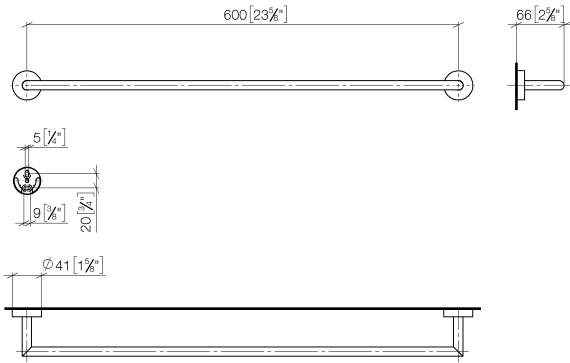

## EDITION PRO Asta portasciugamani - Cromato

---

83 060 626

- interasse 600 mm
- larghezza 641mm
- altezza 41 mm
- rosetta Ø 41 mm
- sporgenza 66 mm

	Cromato	83 060 626-00
	Nero opaco	83 060 626-33
	Cromo spazzolato	83 060 626-93

EDITION PRO Asta portasciugamani - Cromato

83 060 626

mm [inches]

**EDITION PRO Asta portasciugamani - Cromato**

83 060 626

Parts for other finishes can be found here: Nero opaco

**Elenco delle parti di ricambio**

<b>N.</b>	<b>Codice articolo</b>	<b>Denominazione</b>	<b>Quantità necessaria</b>	<b>Tempo di produzione</b>
1	05 28 22 622 00-00	sostegno	1	10
2	08 27 97 500-00	rosetta	2	10
3	08 30 11 516 90	anello	2	2
4	08 17 97 560 90	sostegno	2	2
5	05 30 31 025 00 90	set di fissaggio	1	2
6	08 17 97 501 07	sostegno	2	2